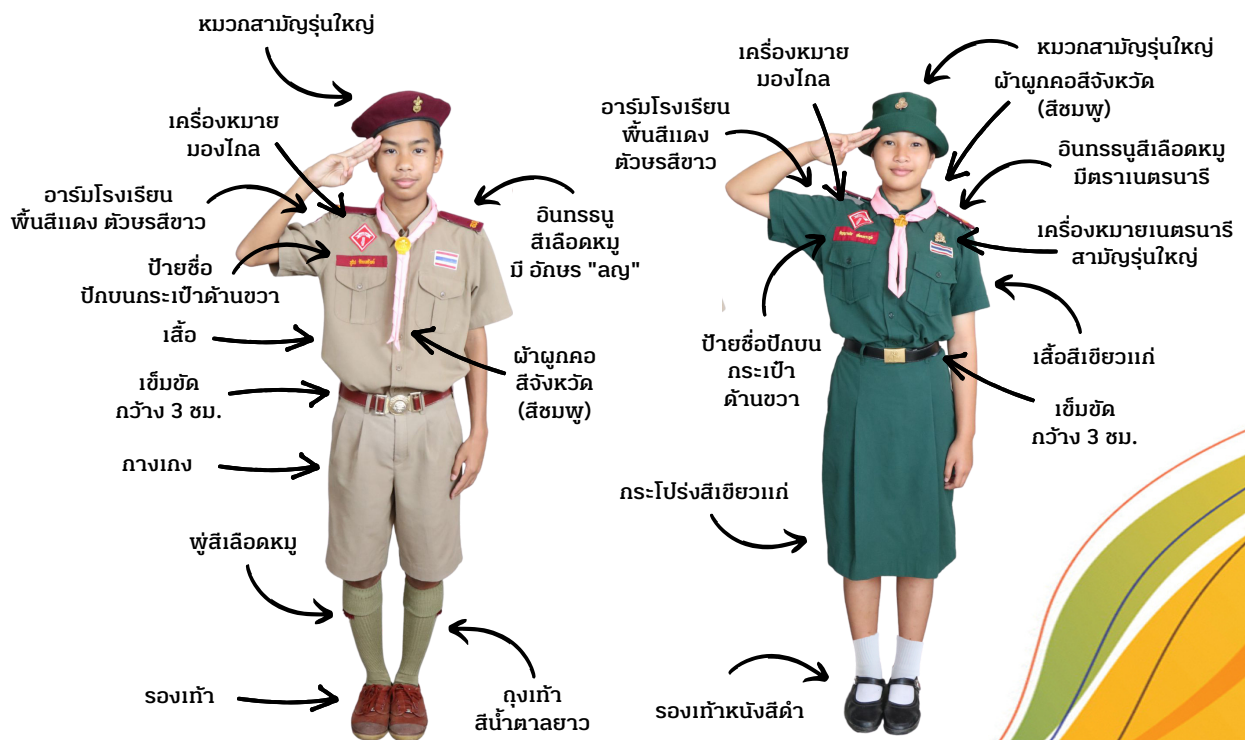

# เครื่องแบบชุดนักเรียน

ระดับชั้นมัธยมศึกษาตอนต้น (ม.1-3)

โรงเรียนเทศบาลวารินวิชาชาติ

## ชุดนักเรียน

## ชุดลูกเสือ - เนตรนารี