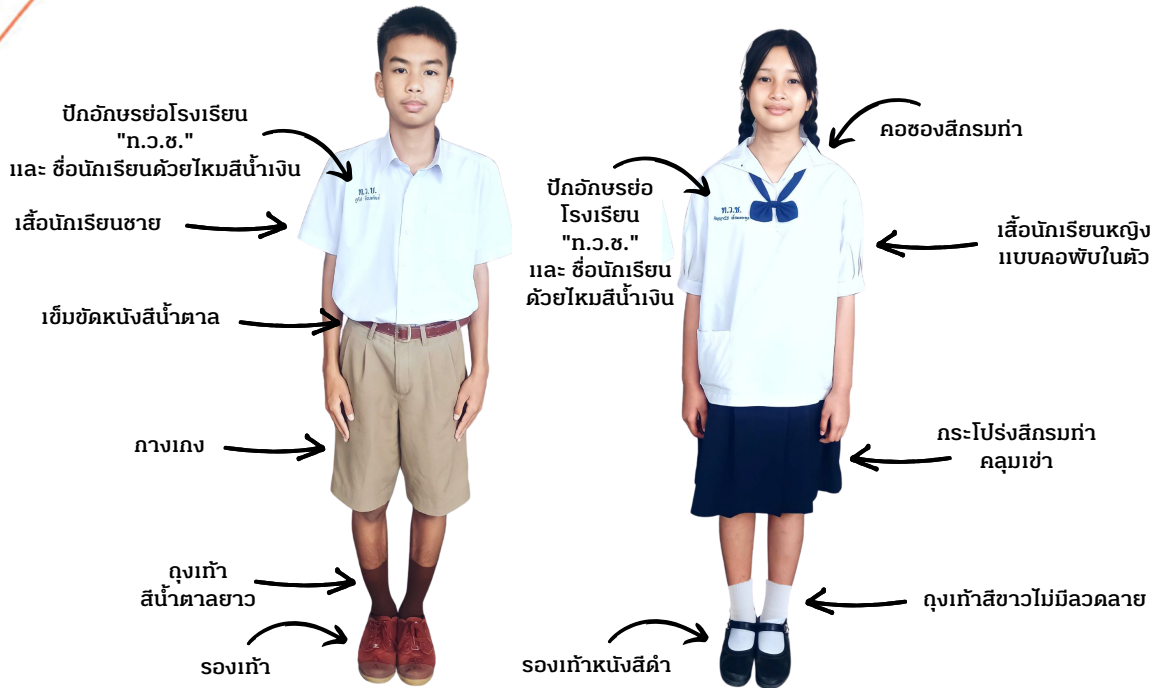

# เครื่องแบบชุดนักเรียน

ระดับชั้นมัธยมศึกษาตอนต้น (ม.1-3)

โรงเรียนเทศบาลวารินวิชาชาติ

## ชุดนักเรียน